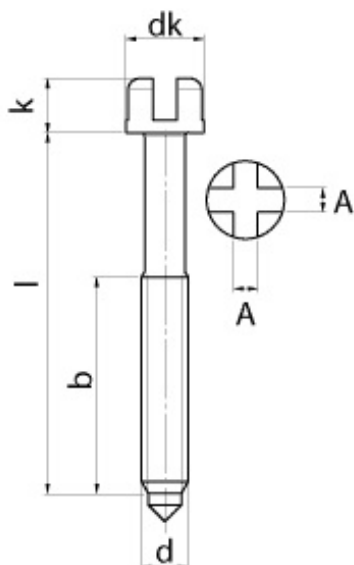

# PRODUCT SHEET

**Description:**

Crown Screw No. 515, M6 x 30mm, Pointed, Steel BZP

**Item number:**

11.04.020-0

Units	Box	Carton	HS Code	Barcode
Pcs.	1	2500	3926300090	
				5704866012881

k	d	dk	A	b	l
7	M6	10	3,10	20	30
7	M6	10	3,10	20	35
7	M6	10	3,10	30	40
7	M6	10	3,10	30	50
7	M6	10	3,10	50	65
7	M6	10	3,10	50	80